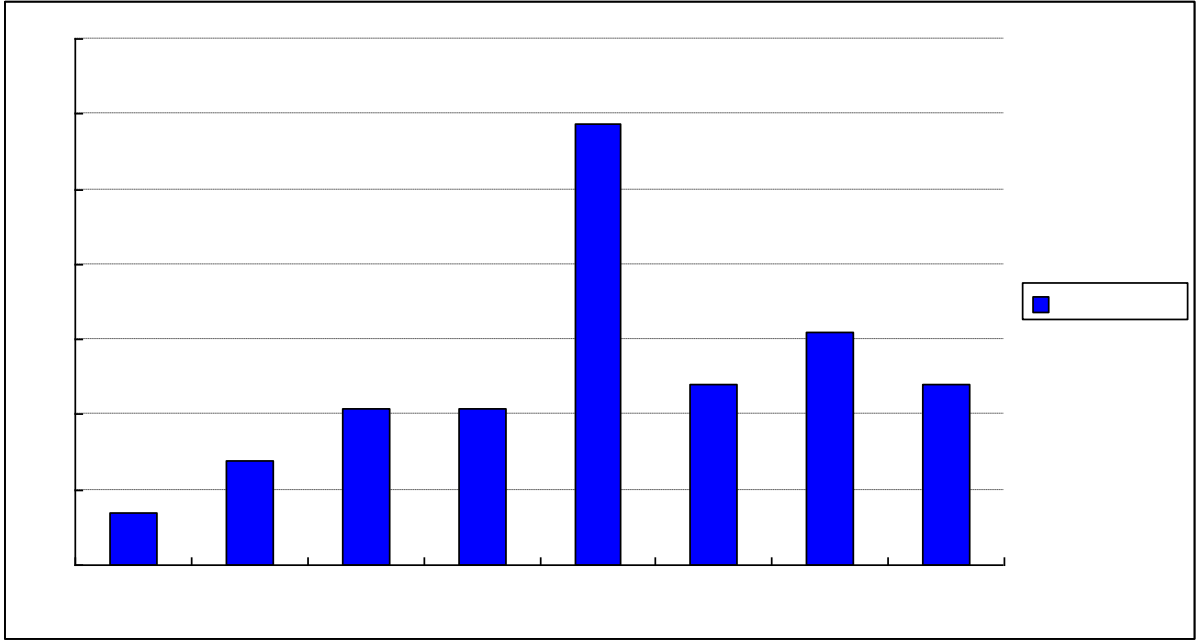

## 2018-2019 学年本科教学质量报告

西昌学院

二〇一九年十一月

与

三

三

与

16,705