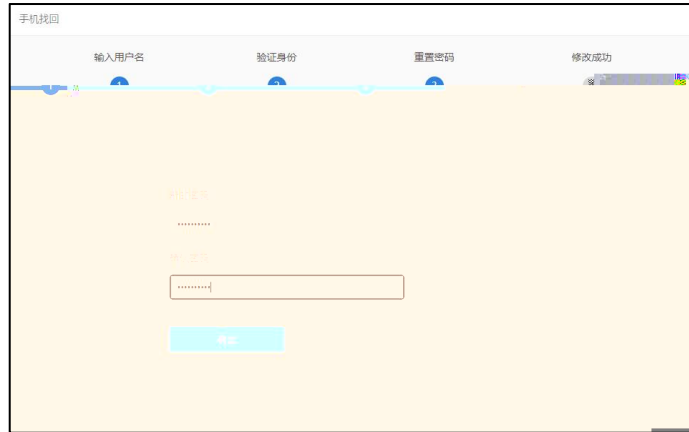

西昌学院远程VPN登录使用手册

一、远程VPN登录的账号密码

问题1：远程VPN登录的账号与密码是多少？

问题2：密码忘了，如何修改密码。

二、校外人员如何通过访问校内应用资源

问题：校外常驻人员或校内出差人员在出差期间如何访问校内图书馆资源或其他资源类型的业务系统呢？

方法一：

方法二：

问题 2 : 如何使用移动终端访问 WEBVPN 呢?

方法一

方法二:

问题 3: 当您通过访问校内图书馆资源或其他业务系统后, 如何退出VPN登录呢?

三、校外人员如何通过 访问校内资源？

问题 1. 校内资源? 或其他 web 资源类型的业务系统呢?

方法一:

方法二: