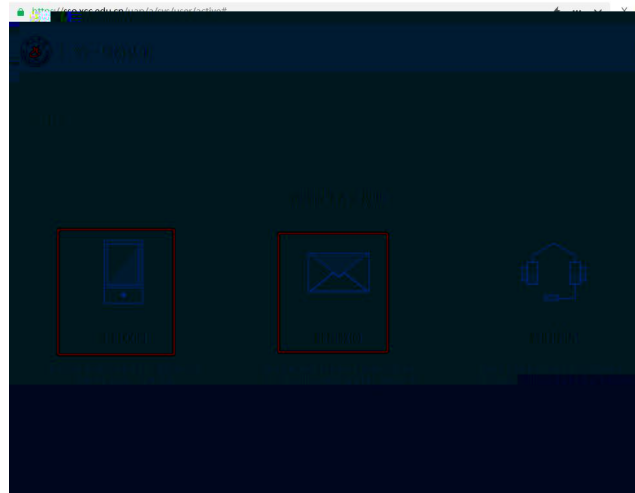

西昌学院远程VPN登录使用手册

一、远程VPN登录的账号密码

问题1：远程VPN登录的账号与密码是多少？

问题2：密码忘了，如何修改密码。

二、校外人员如何通过访问校内应用资源

问题：校外常驻人员或校内出差人员在出差期间如何访问校内图书馆资源或其他资源类型的业务系统呢？

方法一：

方法二：

问题 2 : 如何使用移动终端访问 WEBVPN 呢?

方法一

方法二:

问题 3: 当您通过访问校内图书馆资源或其他业务系统后, 如何退出VPN登录呢?

三、校外人员如何通过 访问校内资源？

问题 1. 校内资源? 或其他 web 资源类型的业务系统呢?

方法一:

方法二: