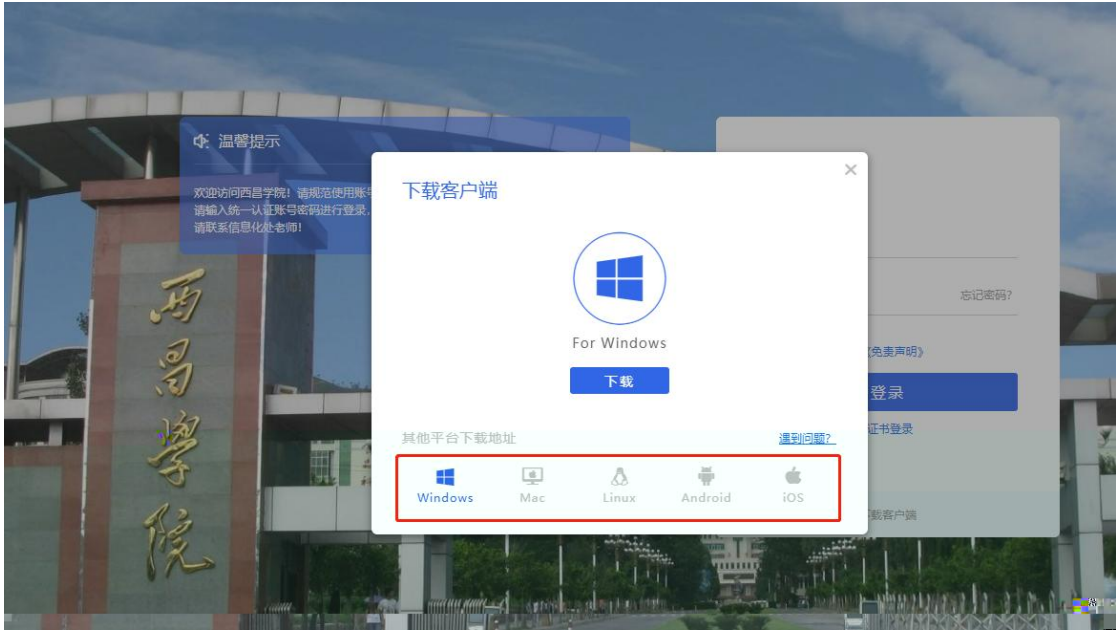

问题 2 : 如何使用移动终端访问 WEBVPN 呢?

方法一

方法二:

问题 3: 当您通过访问校内图书馆资源或其他业务系统后, 如何退出VPN登录呢?

三、校外人员如何通过 访问校内资源？

问题 1. 校内资源? 或其他 web 资源类型的业务系统呢?

方法一:

方法二: