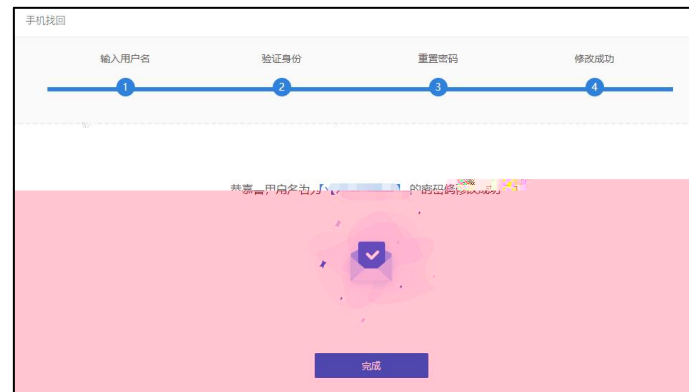

西昌学院远程VPN登录使用手册

一、远程VPN登录的账号密码

问题1：远程VPN登录的账号与密码是多少？

问题2：密码忘了，如何修改密码。

二、校外人员如何通过访问校内应用资源

问题：校外常驻人员或校内出差人员在出差期间如何访问校内图书馆资源或其他资源类型的业务系统呢？

方法一：

方法二：

问题 2 : 如何使用移动终端访问 WEBVPN 呢?

方法一

方法二:

问题 3: 当您通过访问校内图书馆资源或其他业务系统后, 如何退出VPN登录呢?

三、校外人员如何通过 访问校内资源？

问题 1. 校内资源? 或其他 web 资源类型的业务系统呢?

方法一:

方法二: