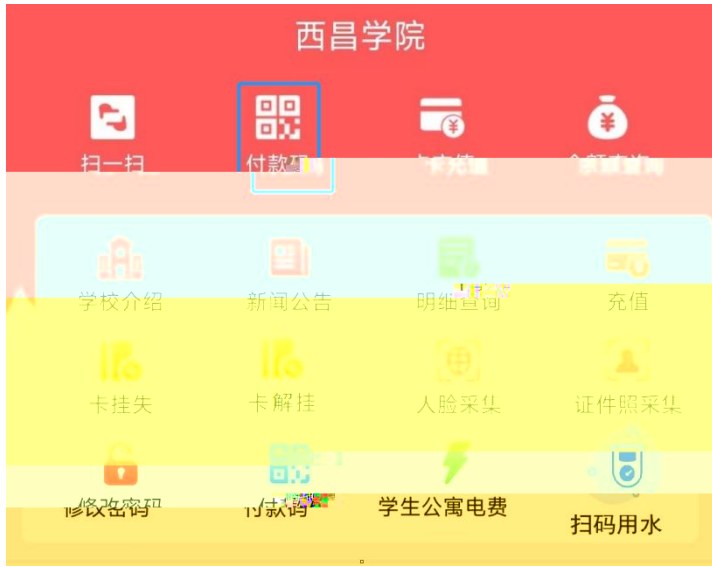

明细查询

充值

卡挂失

卡解挂

人脸采集

证件照采集

修改密码

付款码

学生公寓电费

扫码用水

刷脸设置

刷脸功能

应用于门禁、消费等场景

西昌学院

- 扫一扫
- 付款码
- 卡充值
- 余额查询

学校公告 新闻公告 明细查询 充值

卡挂失 卡解挂 人脸采集 证件照采集

修改密码 付款码 学生公寓电费 扫码用水

我的信息

使用中

重新采集

西昌学院

- 扫一扫
- 付款码
- 卡充值
- 余额查询

学校介绍 新闻公告 明细查询 充值