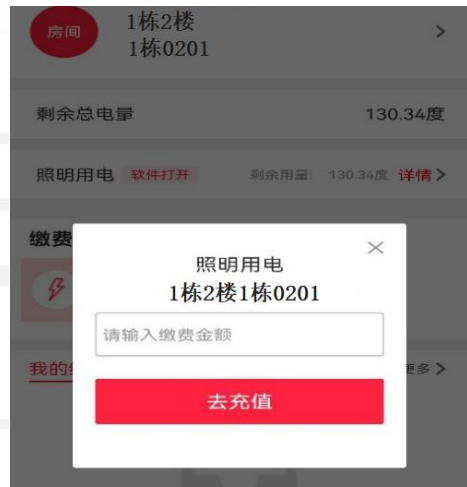

卡挂失 卡解挂 人脸采集 证件照采集

修改密码 付款码 学生公寓电费 扫码用水

我的信息

使用中

重新采集

西昌学院

- 扫一扫
- 付款码
- 卡充值
- 余额查询

学校介绍 新闻公告 明细查询 充值

卡挂失 卡解挂 人脸采集 证件照采集

修改密码 付款码 学生公寓电费 扫码用水

卡交易查询

2023-02-15

一三食堂	-0.01
交易流水号: 140	消费
交易时间: 02-15 20:24:22	到账时间: 02-15 20:24:22
四食堂	-0.01
交易流水号: 139	消费
交易时间: 02-15 18:36:57	到账时间: 02-15 18:36:57
四食堂	-0.01
交易流水号: 94	消费
交易时间: 02-15 12:42:08	到账时间: 02-15 12:42:08
公寓开水机	-0.3
交易流水号: 60	消费
交易时间: 02-15 10:44:11	到账时间: 02-15 10:44:11